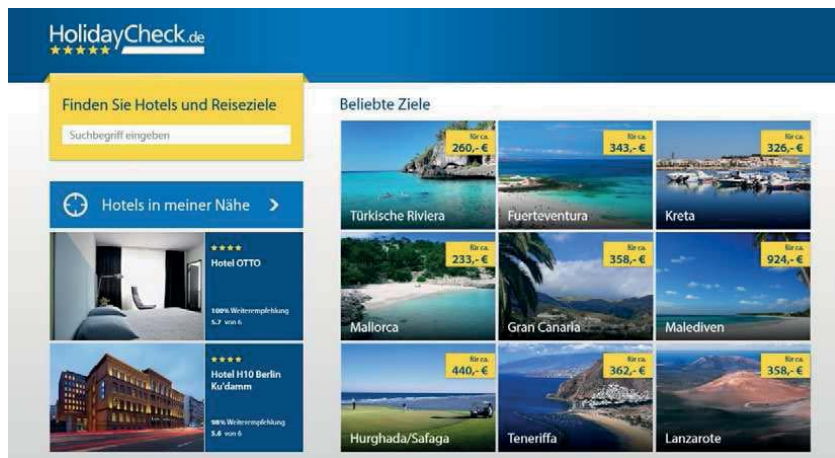

Zum Bedauern vieler Nutzer hat Foursquare die beliebten Badges eingestellt und die Funktionen auf zwei Apps verteilt. Die *Foursquare*-App findet automatisch Orte in der näheren Umgebung und sammelt Bewertungen dafür. Außerdem kann man selbst interessante Orte hinzufügen und Freunde einladen, diese zu besuchen und zu bewerten.

TripAdvisor

Hersteller: TripAdvisor LLC

Preis: kostenlos

Kurz-Link: goo.gl/I6UIFc

TripAdvisor findet Hotels, Restaurants und Aktivitäten an jedem beliebigen Ort der Welt. Besonders hervorzuheben ist die riesige Sammlung an Gästebewertungen. Dem Anbieter zufolge sollen es über 150 Millionen sein, und täglich werden es mehr. Auch direkt aus der App heraus kann man seine Bewertung abgeben.

HolidayCheck

Hersteller: HolidayCheck AG

Preis: kostenlos

Kurz-Link: goo.gl/gZNMfC

Mobil: goo.gl/ZjPhOY

Deutschlands größtes Bewertungsportal für Hotels und Ferienunterkünfte bietet mehr als vier Millionen Bewertungen und über fünf Millionen Hotelbilder in einer Windows-10-App mit übersichtlicher Oberfläche und Suchfunktion.

Hier findet man Restaurants, Veranstaltungen, Sehenswürdigkeiten, Imbissbuden, Hotels, Bahnhöfe und vieles mehr in direkter Nähe.

Die Bewertungen sind im Vergleich zu anderen Portalen allerdings eher spärlich.