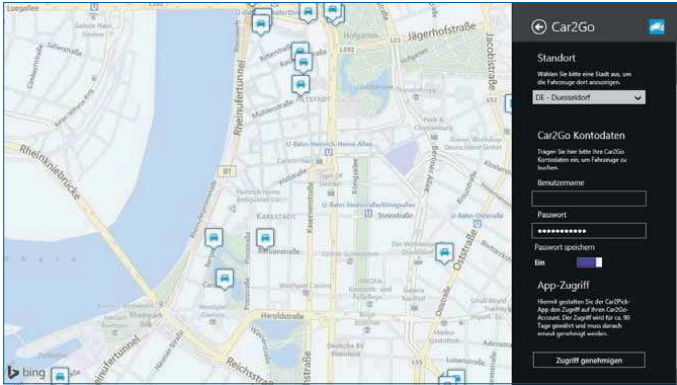

Wohnmobilstellplatz Finder

Hersteller: TheCHMfilm

Preis: kostenlos + In-App-Käufe

Kurz-Link: goo.gl/gyKnww

Diese App liefert Informationen zu mehr als 13.000 Wohnmobilstellplätzen in Europa. Clubmitglieder von *stellplatzfuehrer.de* bekommen alle Informationen auch ohne In-App-Kauf kostenlos.