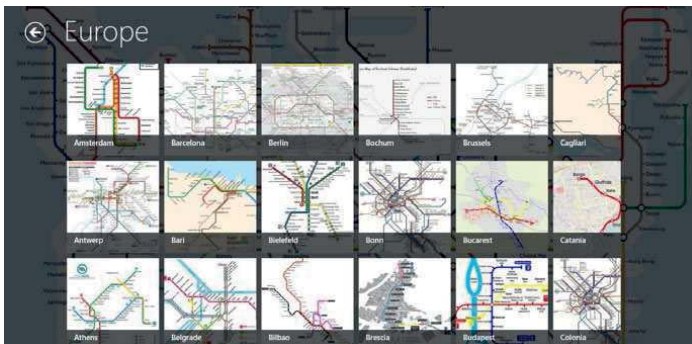

Metro Maps

Hersteller: Carmine Punella

Preis: kostenlos

Kurz-Link: goo.gl/TMrGES

Mobil: goo.gl/qSyvSC

In einer fremden Stadt hat man nicht immer gleich Internetzugang. Die App *Metro Maps* liefert zahlreiche Liniennetzpläne für U-Bahnen in Großstädten der ganzen Welt. Nachdem die Pläne einmal zu Hause heruntergeladen wurden, funktioniert die App offline.