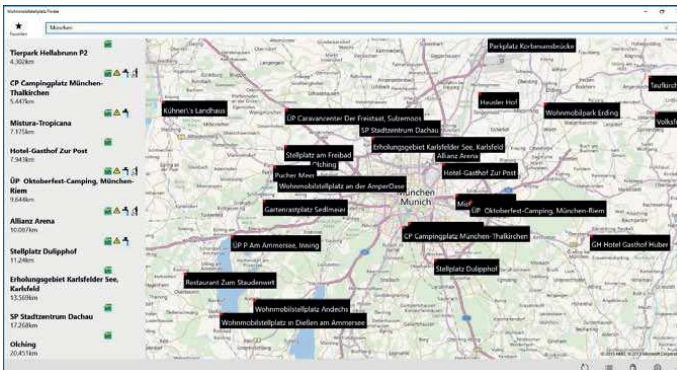

Die Preise stammen aus der aktuellen Datenbasis der offiziellen Markttransparenzstelle des Bundeskartellamts.

Car2Pick

Hersteller: NazeSoft
 Preis: 0,99 € + In-App-Käufe
 Kurz-Link: goo.gl/EjagVL

Nicht immer braucht man unbedingt ein eigenes Auto. Mit der App *Car2Pick* können Sie die großen Carsharing-Dienste DriveNow und Car2Go nutzen, freie Autos in der Nähe finden und direkt buchen.

Mindestens einer dieser Anbieter ist in den meisten deutschen Großstädten vertreten.

Wohnmobilstellplatz Finder

Hersteller: TheCHMfilm

Preis: kostenlos + In-App-Käufe

Kurz-Link: goo.gl/gyKnww

Diese App liefert Informationen zu mehr als 13.000 Wohnmobilstellplätzen in Europa. Clubmitglieder von *stellplatzfuehrer.de* bekommen alle Informationen auch ohne In-App-Kauf kostenlos.